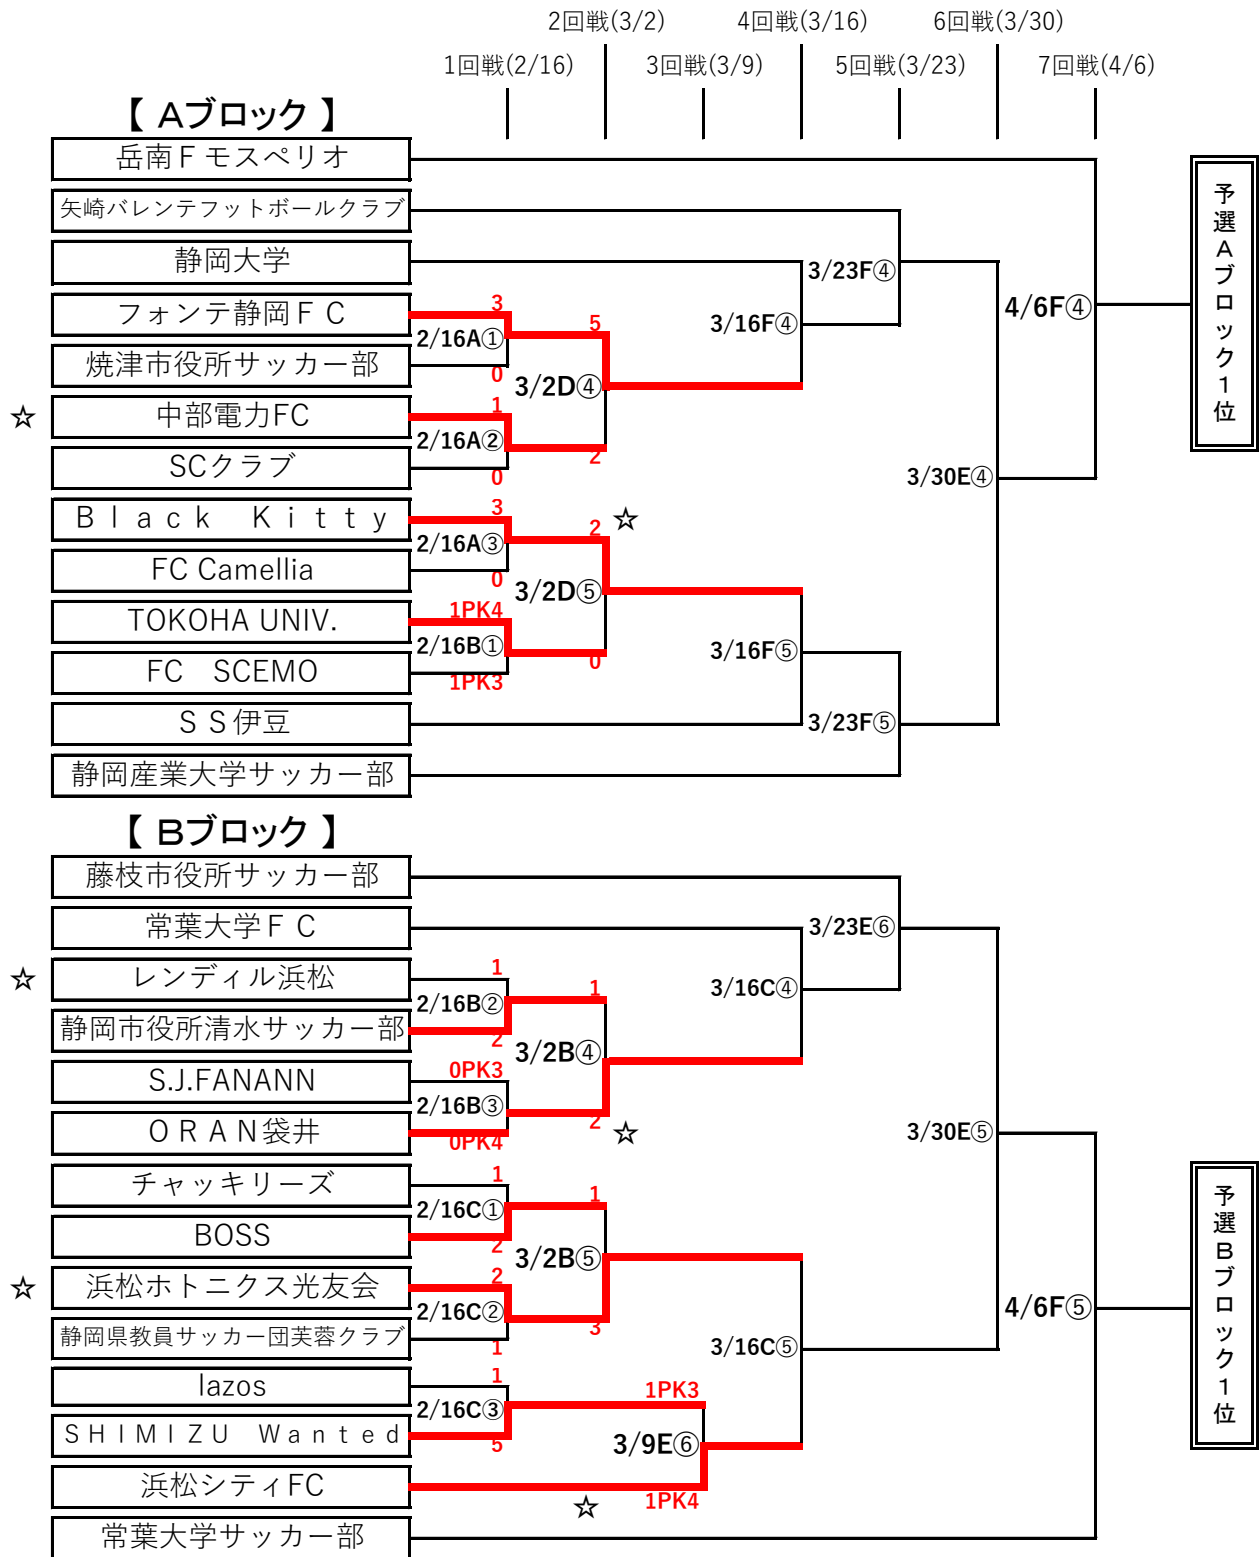

2025年度 静岡県サッカー選手権大会

(天皇杯JFA第105回全日本サッカー選手権大会 静岡県代表決定戦)

◆ 予選大会組合せ (27チーム)

試合開始時間 【1日3試合】 ①10:00 ②12:15 ③14:30

【1日2試合】 ④11:00 ⑤14:00

【1日1試合】 ⑥13:00

☆ 1・2・3回戦の当番チーム (4回戦以降の当番は運営側が別途指名する)

試合会場 A: 静岡中島人工芝 B: エコパ人工芝 C: 遠州灘海浜公園球技場

D: 愛鷹スポーツ広場 E: 竜洋スポーツ公園 F: 草薙球技場