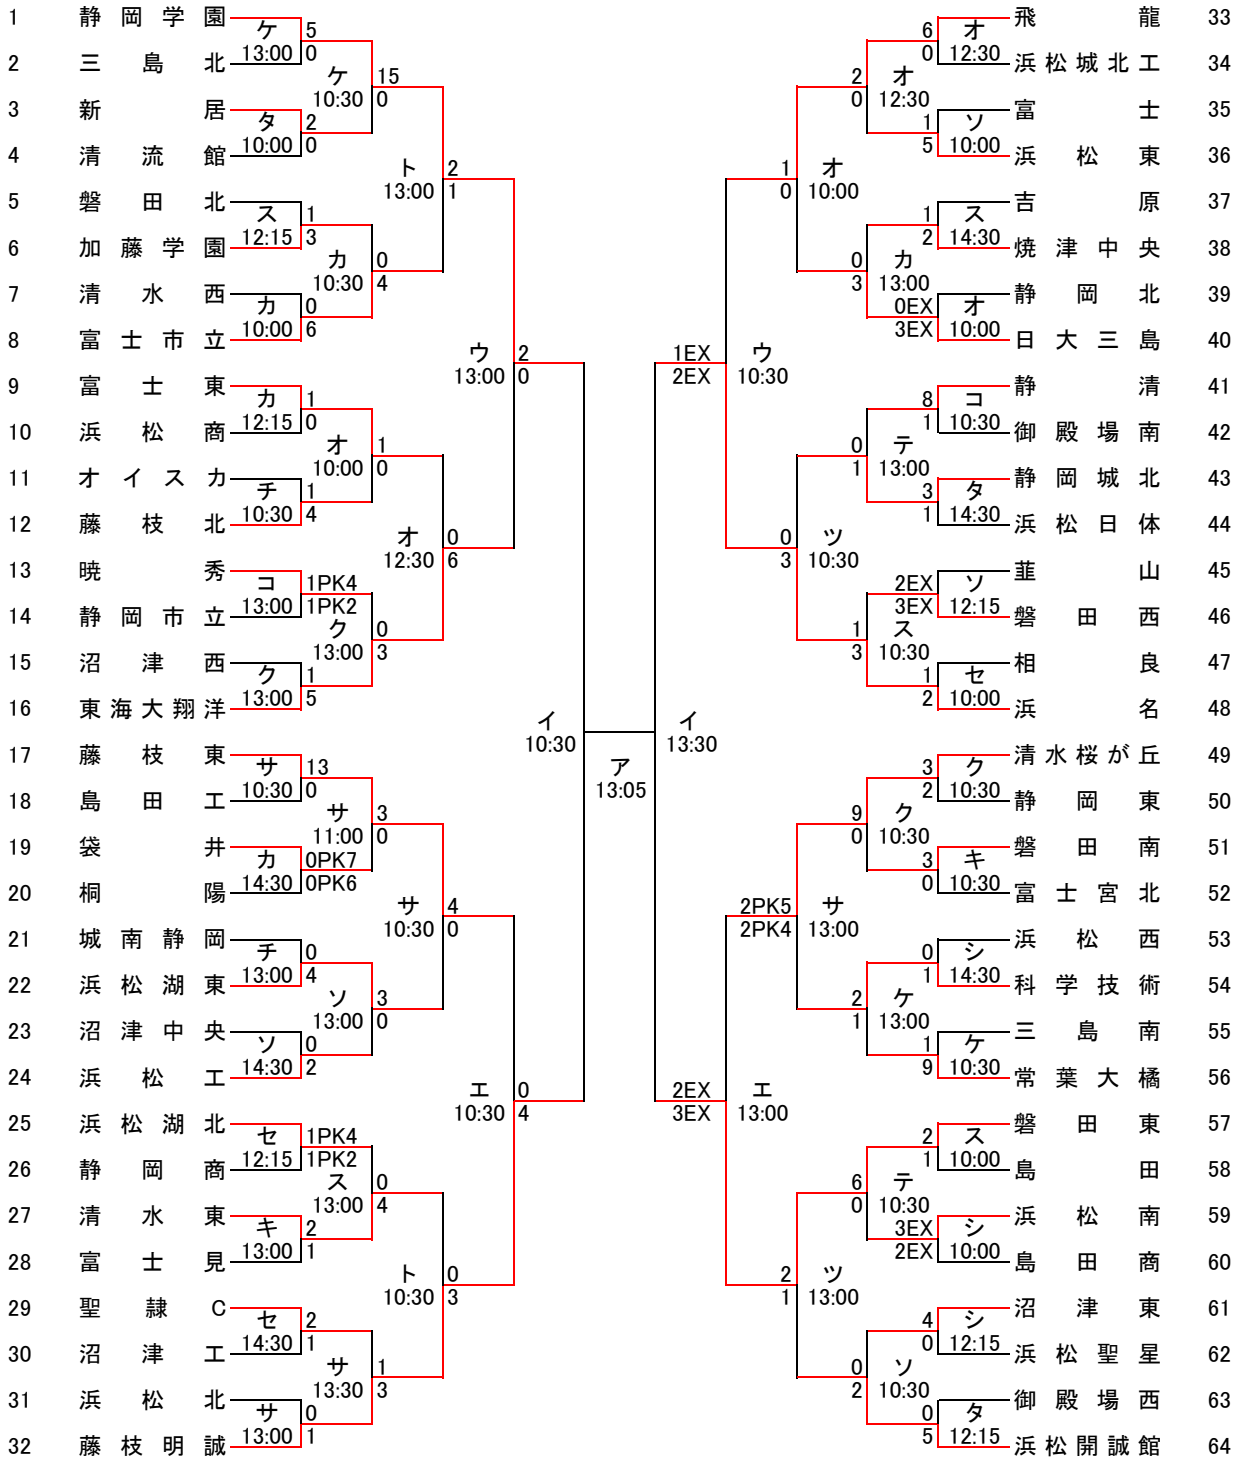

令和6年度 静岡県高等学校新人大会 サッカー競技 組み合わせ

1月11日 1月12日 1月18日 1月19日 1月25日 1月26日 1月25日 1月19日 1月18日 1月12日 1月11日

ア: 藤枝市民グラウンド キ: 富士宮北 ス: 竜洋スポーツ公園 テ: 磐田東
 イ: 愛鷹多目的競技場 ク: 清水桜が丘 セ: 平口スポーツ広場 ト: 藤枝明誠
 ウ: 富士総合陸上競技場 ケ: とこは GF ソ: 遠州灘海浜公園
 エ: 藤枝総合陸上競技場 コ: 静岡清高田 タ: 浜松開誠館総合G
 オ: 飛龍 サ: 藤枝東 チ: 藤枝北
 カ: 富士市立 シ: 横井運動公園 ツ: ゆめりあサッカー場