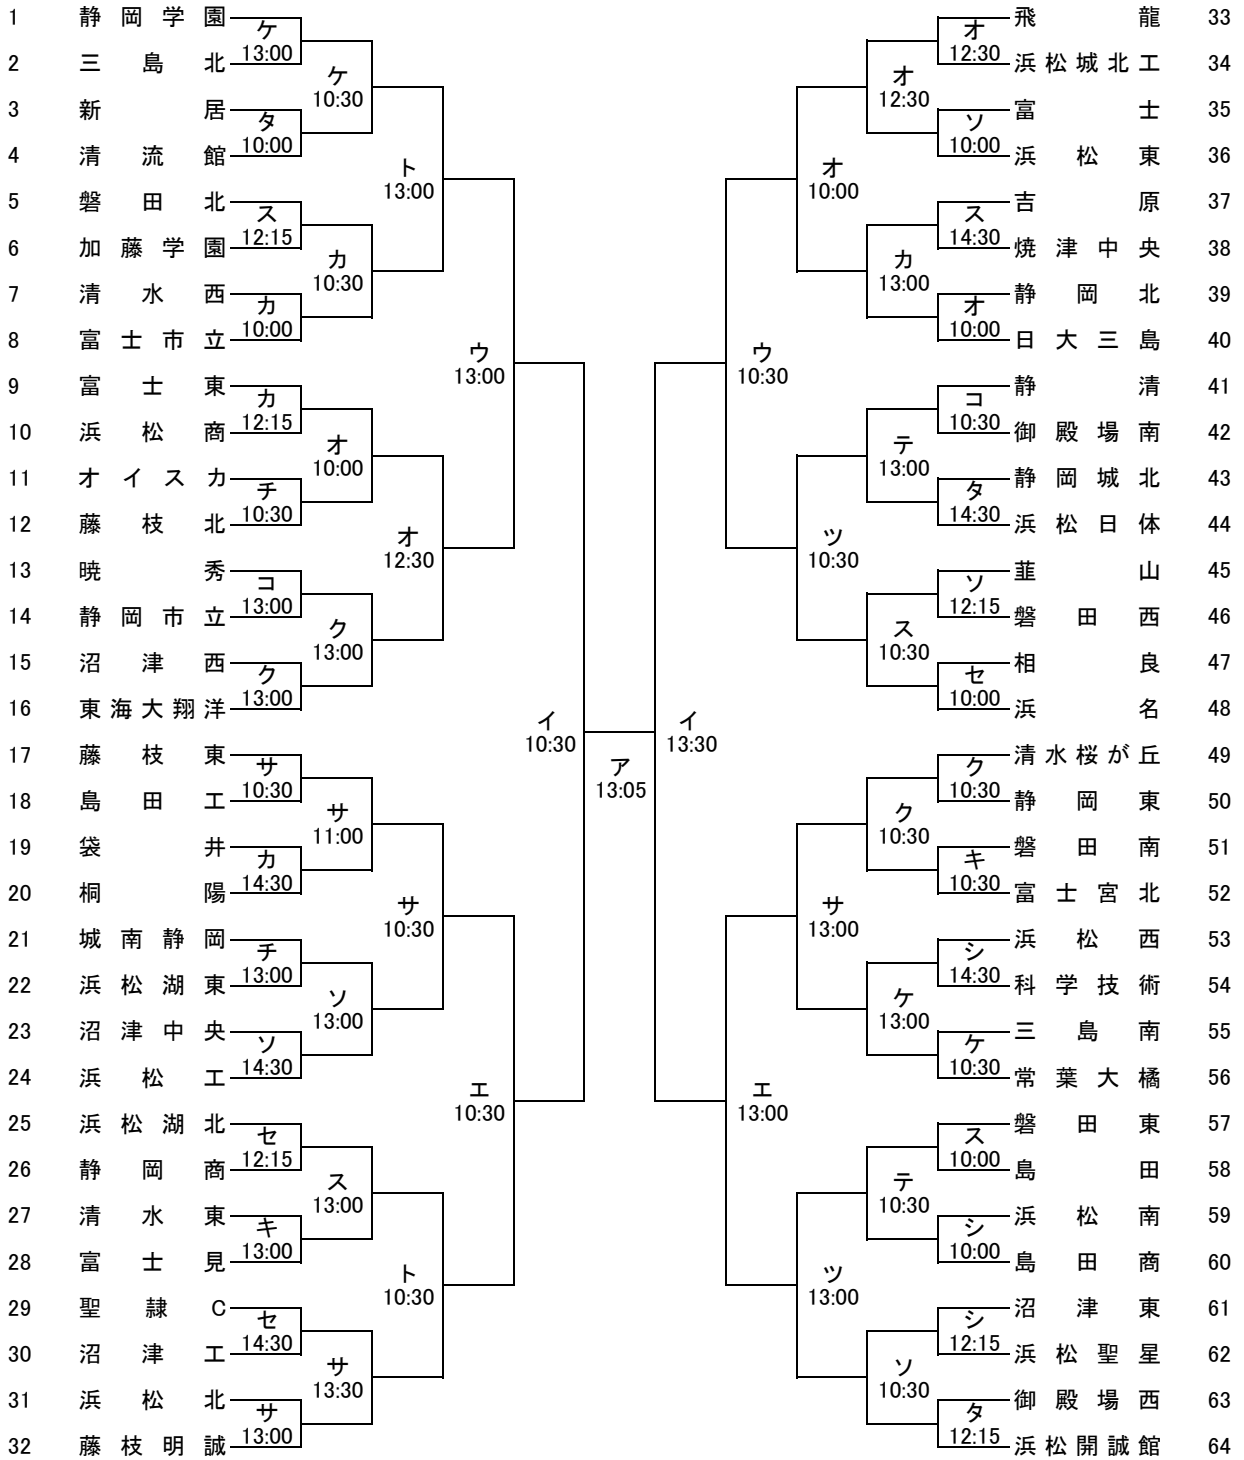

令和6年度 静岡県高等学校新人大会 サッカー競技 組み合わせ

1月11日 1月12日 1月18日 1月19日 1月25日 1月26日 1月25日 1月19日 1月18日 1月12日 1月11日

ア: 藤枝市民グラウンド キ: 富士宮北 ス: 竜洋スポーツ公園 テ: 磐田東
 イ: 愛鷹多目的競技場 ク: 清水桜が丘 セ: 平口スポーツ広場 ト: 藤枝明誠
 ウ: 富士総合陸上競技場 ケ: とこはGF ソ: 遠州灘海浜公園
 エ: 藤枝総合陸上競技場 コ: 静岡清高田 チ: 藤枝北
 オ: 飛龍 サ: 藤枝東 ツ: ゆめりあサッカー場
 カ: 富士市立 シ: 横井運動公園