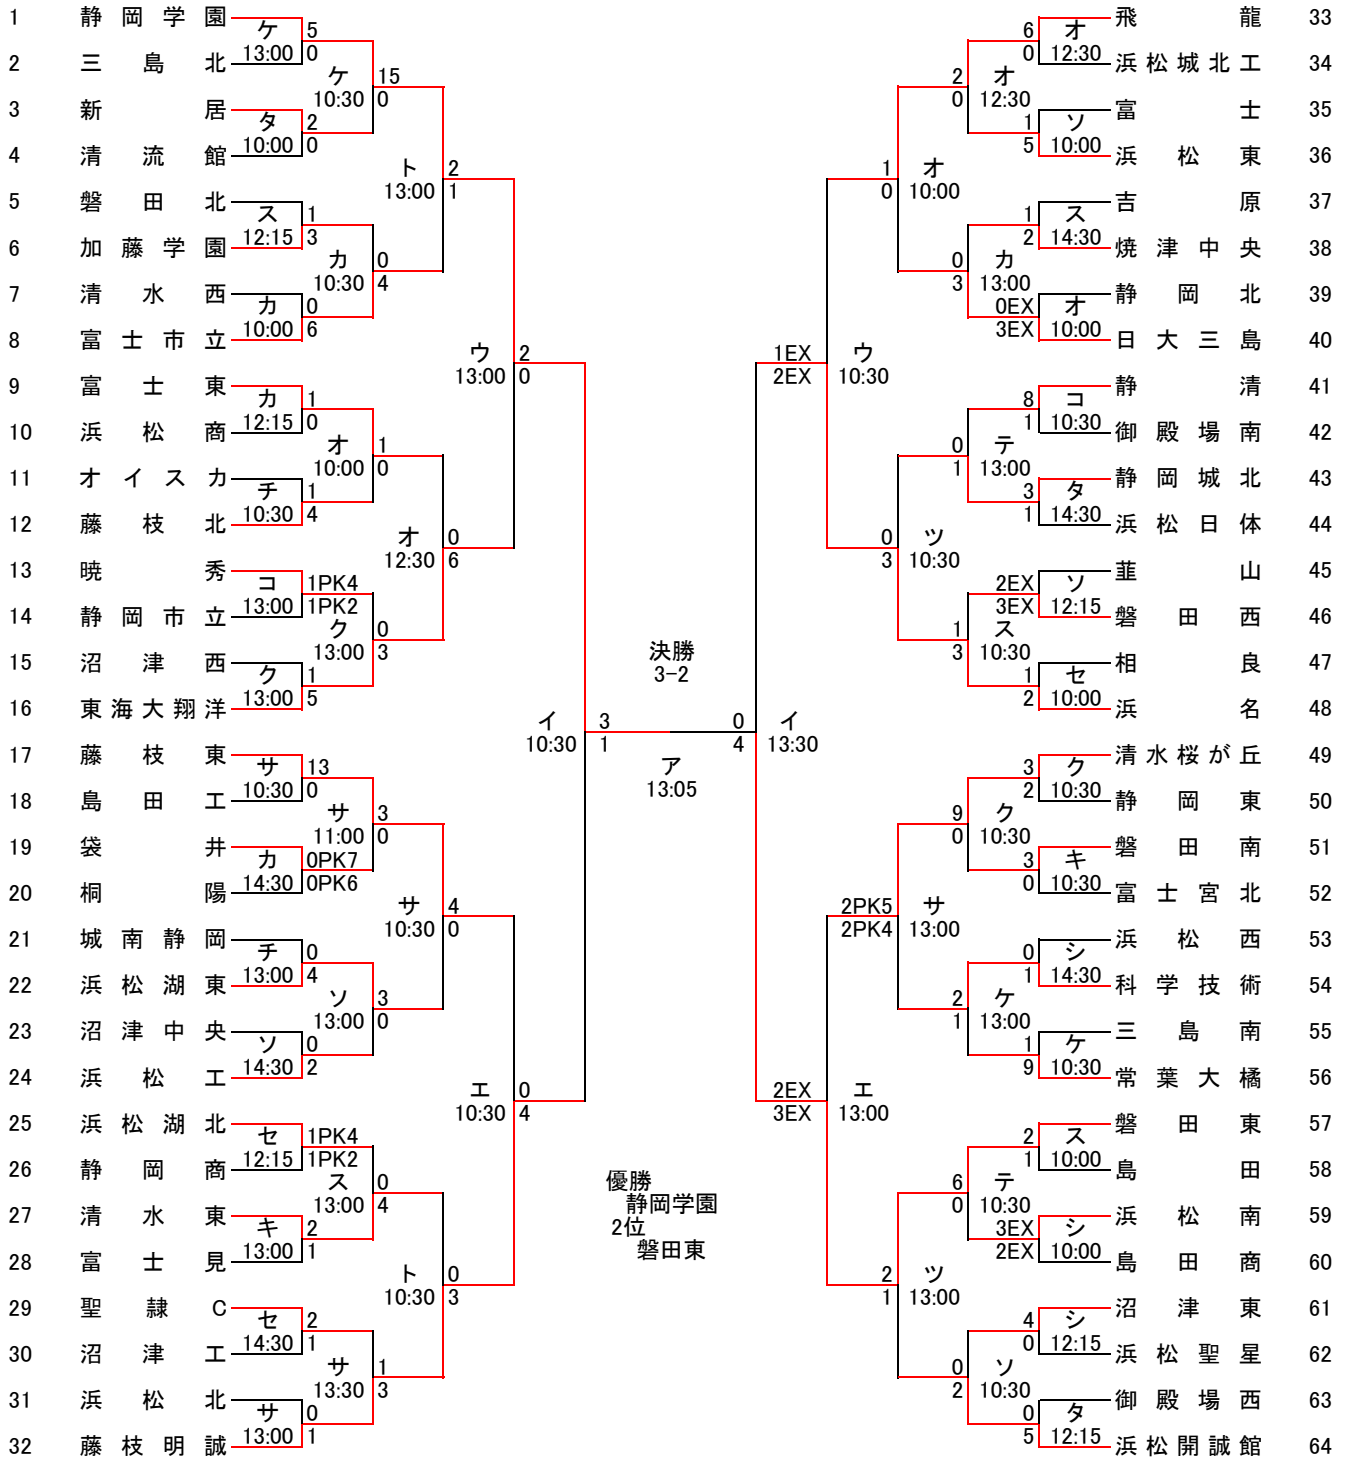

令和6年度 静岡県高等学校新人大会 サッカー競技 組み合わせ

1月11日 1月12日 1月18日 1月19日 1月25日 1月26日 1月25日 1月19日 1月18日 1月12日 1月11日

ア: 藤枝市民グラウンド
 イ: 愛鷹多目的競技場
 ウ: 富士総合陸上競技場
 エ: 藤枝総合陸上競技場
 オ: 飛龍
 カ: 富士市立

キ: 富士宮北
 ク: 清水桜が丘
 ケ: とこはGF
 コ: 静岡高田
 サ: 藤枝東
 シ: 横井運動公園