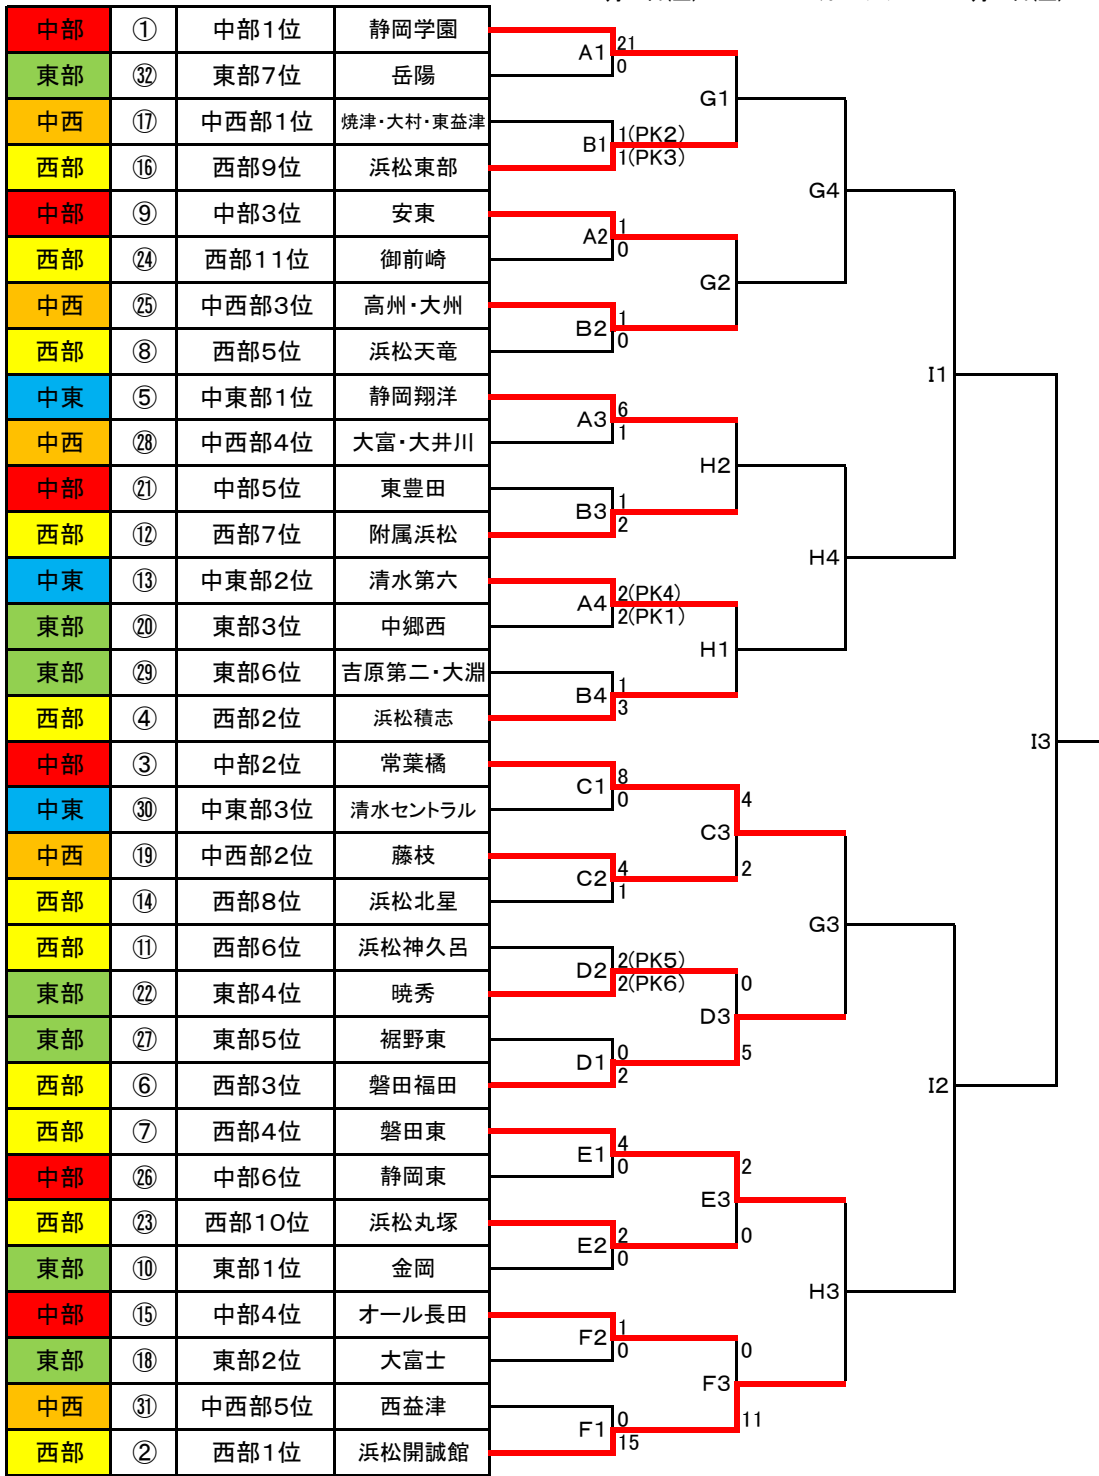

組み合わせ

11月30日(土)

12月7日(土)

12月14日(土)

11/30

A愛鷹、B横井、C橘、D県営、E竜スポ、F開誠館

12/7

G清水総合、H中島人工芝

12/14

I日本平