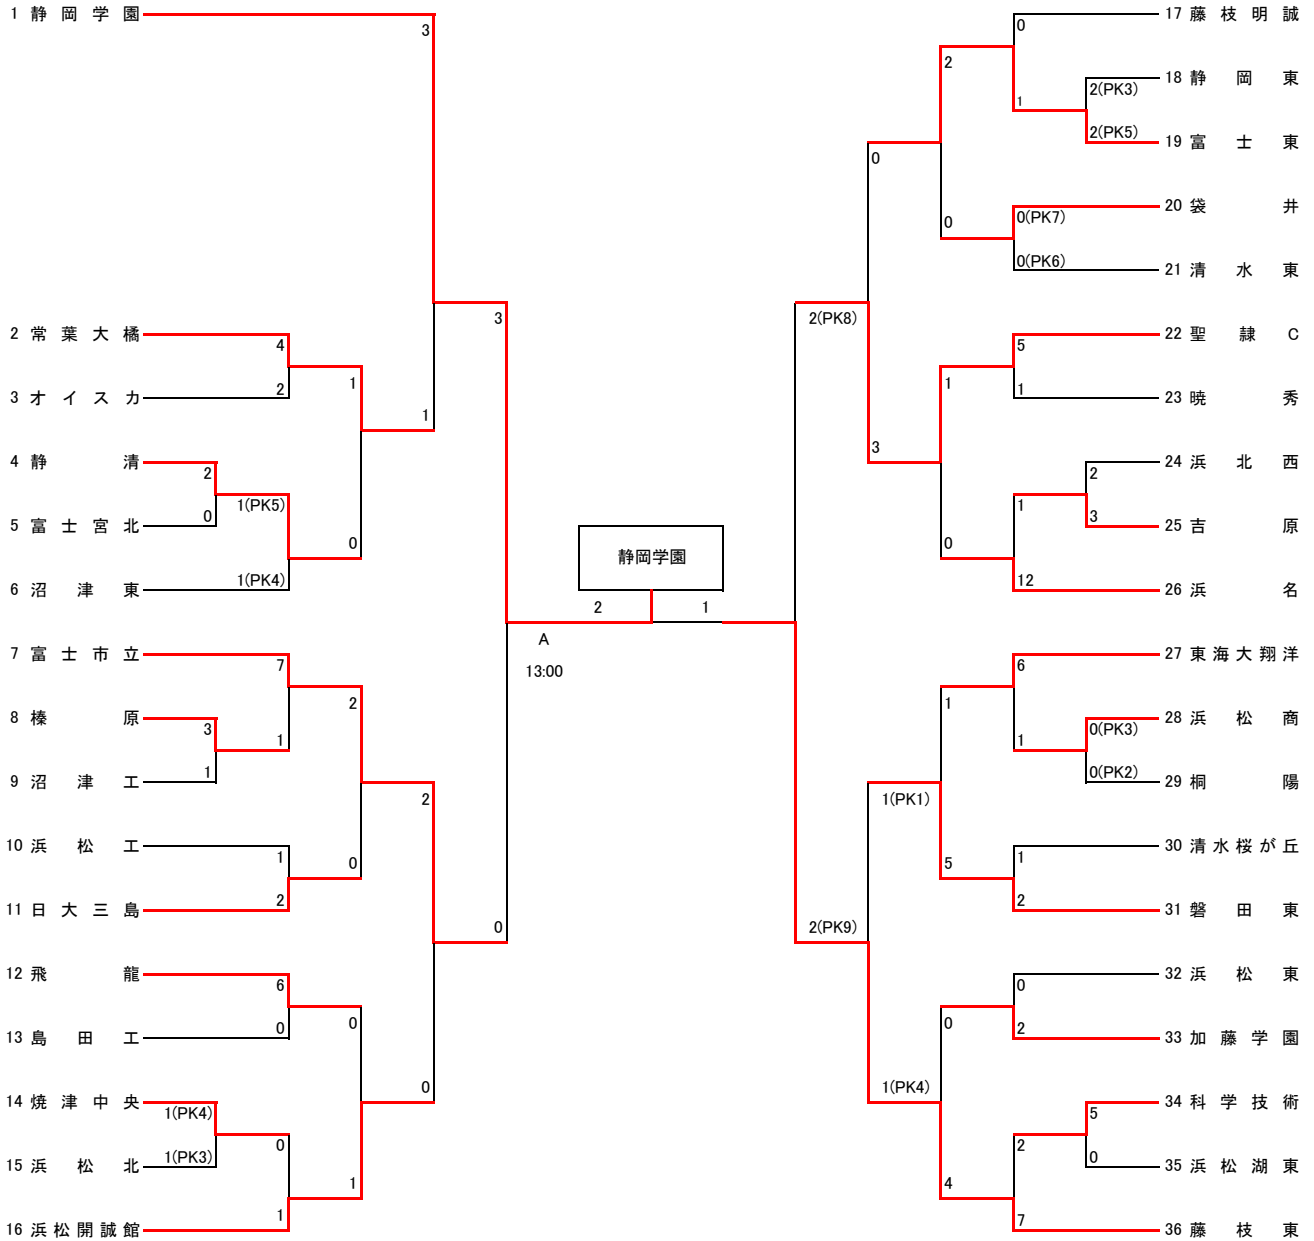

令和6年度 インターハイ 県大会 組み合わせ (05.07)

5月11日 5月12日 5月18日 5月25日 5月26日 6月2日

5月26日 5月25日 5月18日 5月12日 5月11日

A エコパスタジアム
 B 藤枝総合サッカースタジアム
 C 愛鷹広域公園多目的競技場
 D 愛鷹広域公園スポーツ広場
 E 富士市立

F 東海BOF
 G とこはGF
 H 藤枝東
 I 藤枝明誠
 J 磐田東

K ゆめりあサッカー場
 L ゆめりあ多目的
 M 浜松開誠館