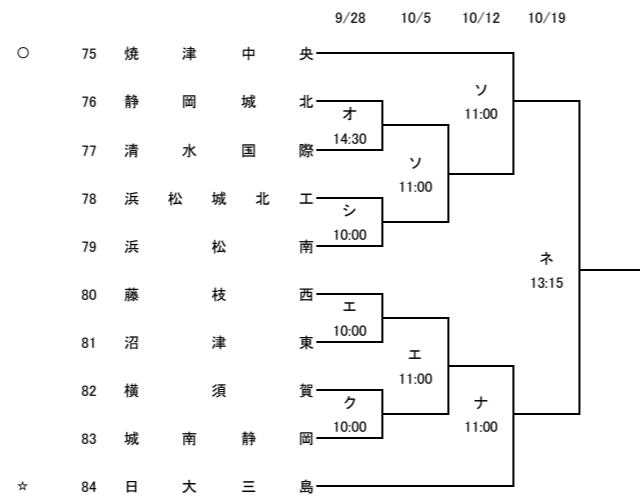

第103回全国高校サッカー選手権大会 静岡県大会1次トーナメント (会場・試合開始時刻入り)

△:第2シード ◇:第3シード ○:第4シード ☆:第5シード

- 第 1 シー — ド静岡学園、浜松開誠館、藤枝明誠、藤枝東
- 第 2 シー — ド富士市立、浜名、磐田東、東海大翔洋
- 第 3 シー — ド清水桜が丘、清水東、飛龍、常葉大橋
- 第 4 シー — ド聖隷クリストファー、静岡、科学技術、焼津中央
- 第 5 シー — ド袋井、日大三島、浜松東、浜松工

- 2試合展開
- ①11:00 ②13:15
- 3試合展開
- ①10:00 ②12:15 ③14:30