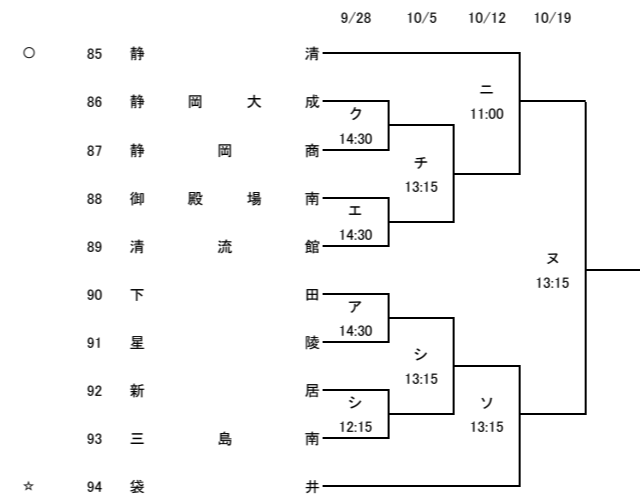

第103回全国高校サッカー選手権大会 静岡県大会1次トーナメント (会場・試合開始時刻入り)

△:第2シード ◇:第3シード ○:第4シード ☆:第5シード

- 第 1 シー — ド静岡学園、浜松開誠館、藤枝明誠、藤枝東
- 第 2 シー — ド富士市立、浜名、磐田東、東海大翔洋
- 第 3 シー — ド清水桜が丘、清水東、飛龍、常葉大橋
- 第 4 シー — ド聖隷クリストファー、静岡、科学技術、焼津中央
- 第 5 シー — ド袋井、日大三島、浜松東、浜松工

- 2試合展開
- ①11:00 ②13:15
- 3試合展開
- ①10:00 ②12:15 ③14:30