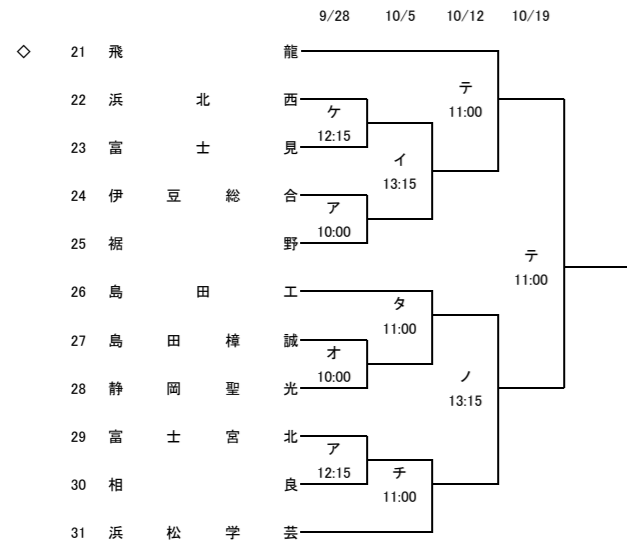

第103回全国高校サッカー選手権大会 静岡県大会1次トーナメント (会場・試合開始時刻入り)

△:第2シード ◇:第3シード ○:第4シード ☆:第5シード

- 第 1 シー — ド静岡学園、浜松開誠館、藤枝明誠、藤枝東
- 第 2 シー — ド富士市立、浜名、磐田東、東海大翔洋
- 第 3 シー — ド清水桜が丘、清水東、飛龍、常葉大橋
- 第 4 シー — ド聖隷クリストファー、静岡、科学技術、焼津中央
- 第 5 シー — ド袋井、日大三島、浜松東、浜松工

- 2試合展開
- ①11:00 ②13:15
- 3試合展開
- ①10:00 ②12:15 ③14:30