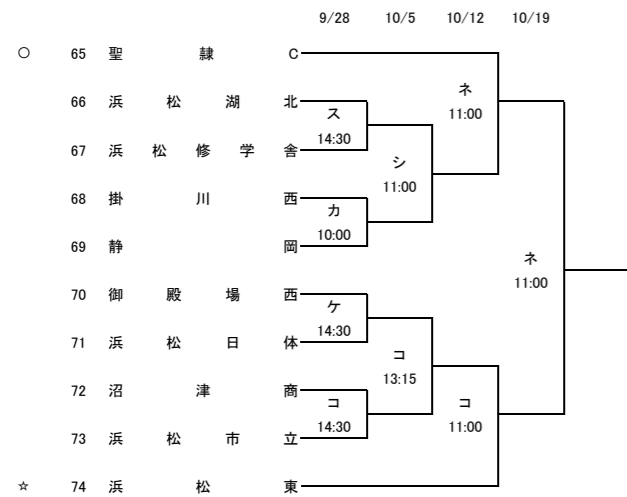

第103回全国高校サッカー選手権大会 静岡県大会1次トーナメント (会場・試合開始時刻入り)

△:第2シード ◇:第3シード ○:第4シード ☆:第5シード

- 第 1 シー — ド静岡学園、浜松開誠館、藤枝明誠、藤枝東
- 第 2 シー — ド富士市立、浜名、磐田東、東海大翔洋
- 第 3 シー — ド清水桜が丘、清水東、飛龍、常葉大橋
- 第 4 シー — ド聖隷クリストファー、静岡、科学技術、焼津中央
- 第 5 シー — ド袋井、日大三島、浜松東、浜松工

- 2試合展開
- ①11:00 ②13:15
- 3試合展開
- ①10:00 ②12:15 ③14:30