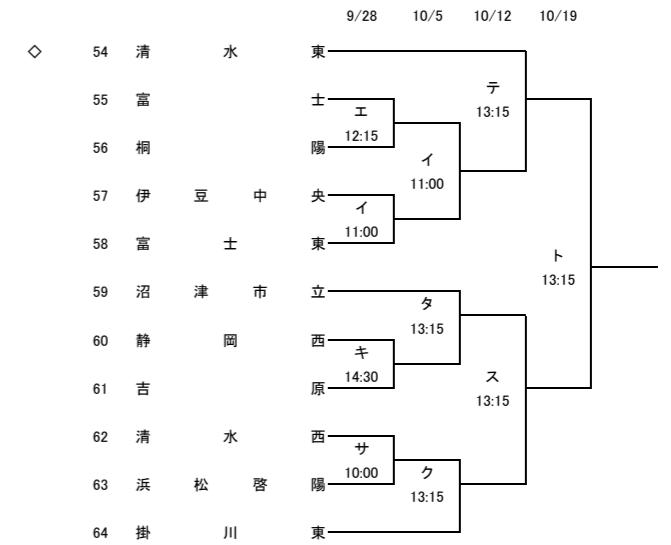

第103回全国高校サッカー選手権大会 静岡県大会1次トーナメント (会場・試合開始時刻入り)

△:第2シード ◇:第3シード ○:第4シード ☆:第5シード

- 第 1 シー — ド静岡学園、浜松開誠館、藤枝明誠、藤枝東
- 第 2 シー — ド富士市立、浜名、磐田東、東海大翔洋
- 第 3 シー — ド清水桜が丘、清水東、飛龍、常葉大橋
- 第 4 シー — ド聖隷クリストファー、静岡、科学技術、焼津中央
- 第 5 シー — ド袋井、日大三島、浜松東、浜松工

- 2試合展開
- ①11:00 ②13:15
- 3試合展開
- ①10:00 ②12:15 ③14:30