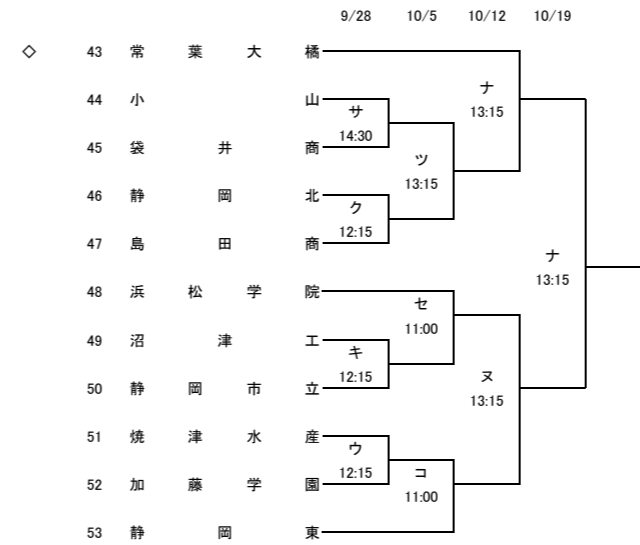

第103回全国高校サッカー選手権大会 静岡県大会1次トーナメント (会場・試合開始時刻入り)

△:第2シード ◇:第3シード ○:第4シード ☆:第5シード

- 第 1 シー — ド静岡学園、浜松開誠館、藤枝明誠、藤枝東
- 第 2 シー — ド富士市立、浜名、磐田東、東海大翔洋
- 第 3 シー — ド清水桜が丘、清水東、飛龍、常葉大橋
- 第 4 シー — ド聖隷クリストファー、静岡、科学技術、焼津中央
- 第 5 シー — ド袋井、日大三島、浜松東、浜松工

- 2試合展開
- ①11:00 ②13:15
- 3試合展開
- ①10:00 ②12:15 ③14:30