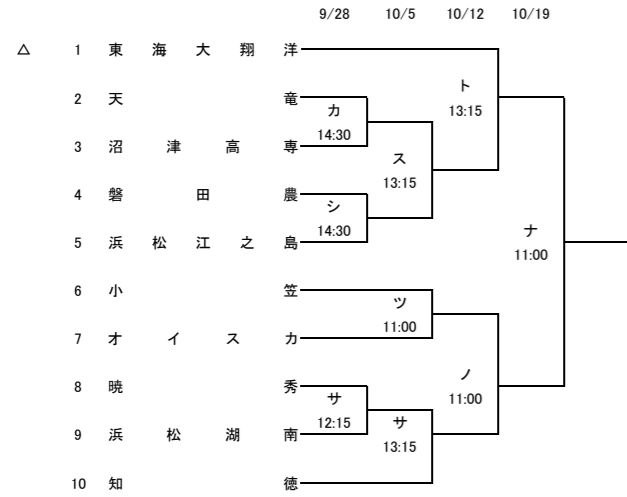

第103回全国高校サッカー選手権大会 静岡県大会1次トーナメント (会場・試合開始時刻入り)

△:第2シード ◇:第3シード ○:第4シード ☆:第5シード

- 第 1 シー — ド静岡学園、浜松開誠館、藤枝明誠、藤枝東
- 第 2 シー — ド富士市立、浜名、磐田東、東海大翔洋
- 第 3 シー — ド清水桜が丘、清水東、飛龍、常葉大橋
- 第 4 シー — ド聖隷クリストファー、静岡、科学技術、焼津中央
- 第 5 シー — ド袋井、日大三島、浜松東、浜松工

- 2試合展開
- ①11:00 ②13:15
- 3試合展開
- ①10:00 ②12:15 ③14:30