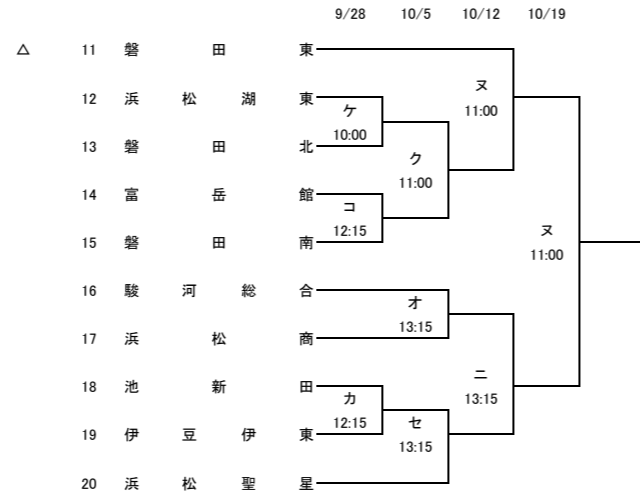

第103回全国高校サッカー選手権大会 静岡県大会1次トーナメント (会場・試合開始時刻入り)

△:第2シード ◇:第3シード ○:第4シード ☆:第5シード

- 第 1 シー — ド静岡学園、浜松開誠館、藤枝明誠、藤枝東
- 第 2 シー — ド富士市立、浜名、磐田東、東海大翔洋
- 第 3 シー — ド清水桜が丘、清水東、飛龍、常葉大橋
- 第 4 シー — ド聖隷クリストファー、静岡、科学技術、焼津中央
- 第 5 シー — ド袋井、日大三島、浜松東、浜松工

- 2試合展開
- ①11:00 ②13:15
- 3試合展開
- ①10:00 ②12:15 ③14:30