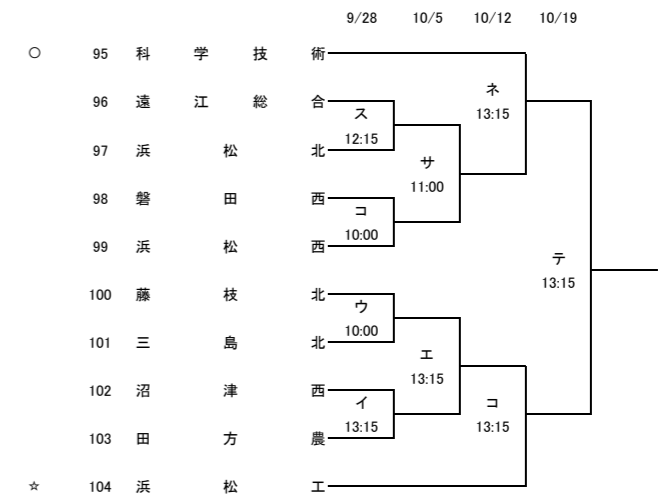

第103回全国高校サッカー選手権大会 静岡県大会1次トーナメント (会場・試合開始時刻入り)

△:第2シード ◇:第3シード ○:第4シード ☆:第5シード

- 第 1 シー — ド静岡学園、浜松開誠館、藤枝明誠、藤枝東
- 第 2 シー — ド富士市立、浜名、磐田東、東海大翔洋
- 第 3 シー — ド清水桜が丘、清水東、飛龍、常葉大橋
- 第 4 シー — ド聖隷クリストファー、静岡、科学技術、焼津中央
- 第 5 シー — ド袋井、日大三島、浜松東、浜松工

- 2試合展開
- ①11:00 ②13:15
- 3試合展開
- ①10:00 ②12:15 ③14:30