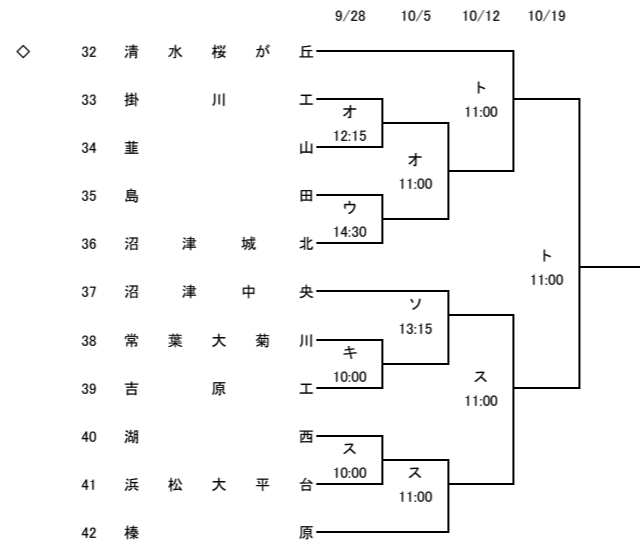

第103回全国高校サッカー選手権大会 静岡県大会1次トーナメント (会場・試合開始時刻入り)

△:第2シード ◇:第3シード ○:第4シード ☆:第5シード

- 第 1 シー — ド静岡学園、浜松開誠館、藤枝明誠、藤枝東
- 第 2 シー — ド富士市立、浜名、磐田東、東海大翔洋
- 第 3 シー — ド清水桜が丘、清水東、飛龍、常葉大橋
- 第 4 シー — ド聖隷クリストファー、静岡、科学技術、焼津中央
- 第 5 シー — ド袋井、日大三島、浜松東、浜松工

- 2試合展開
- ①11:00 ②13:15
- 3試合展開
- ①10:00 ②12:15 ③14:30