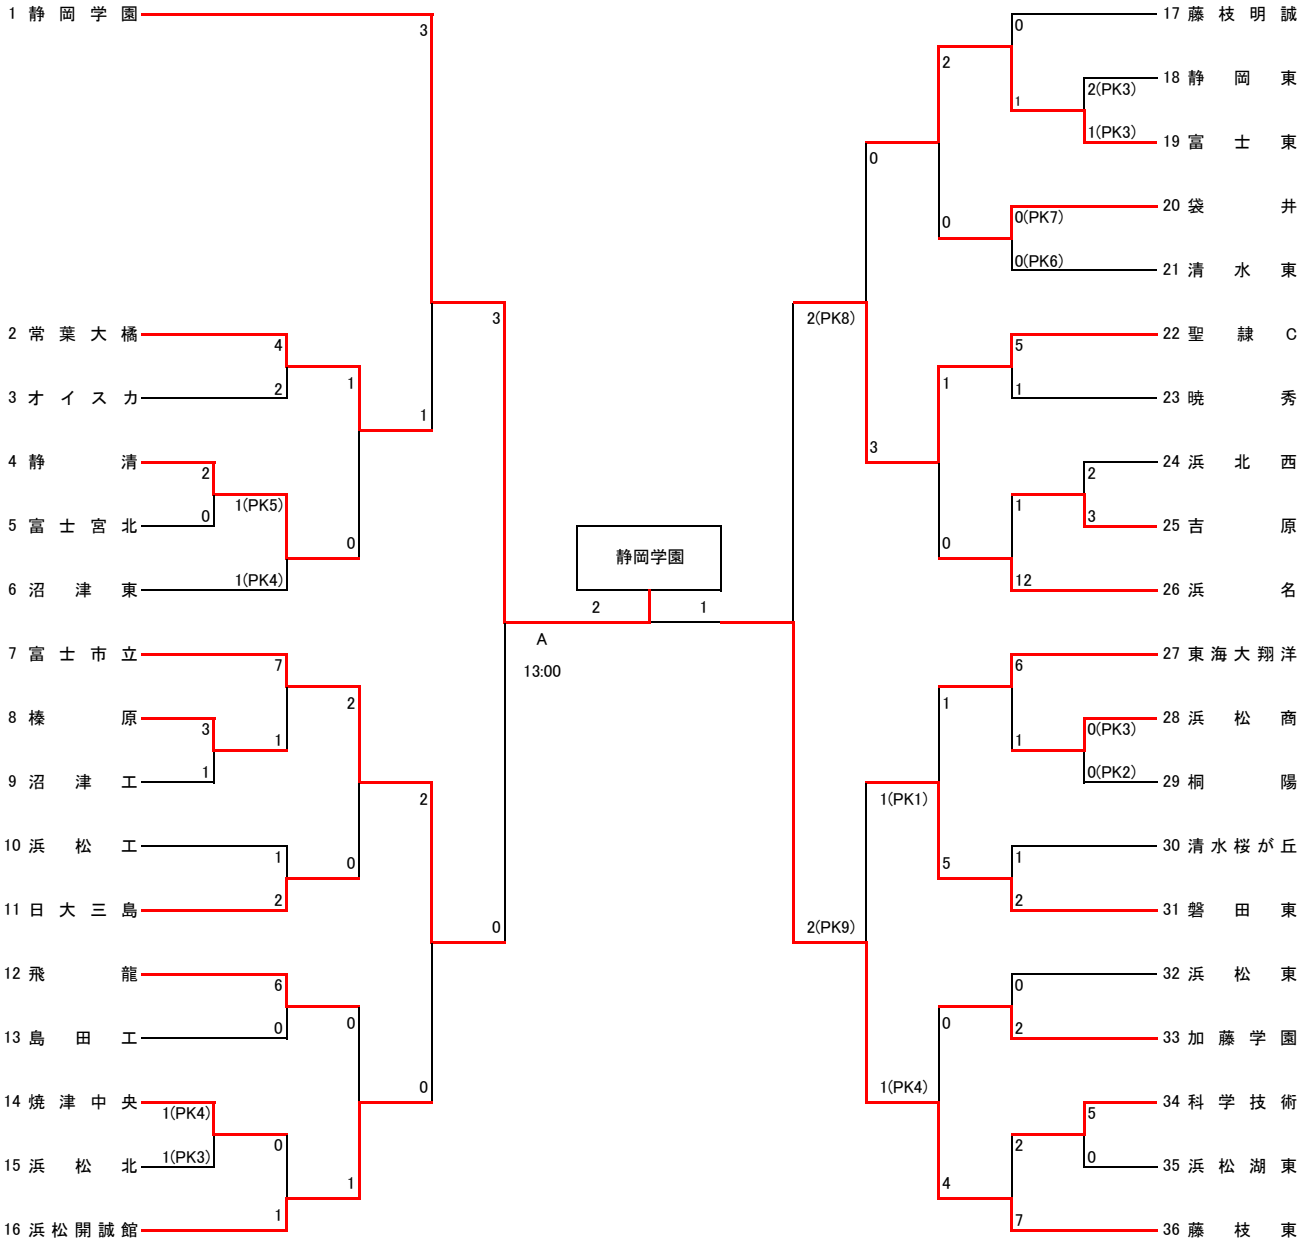

# 令和6年度 インターハイ 県大会 組み合わせ (05.07)

5月11日 5月12日 5月18日 5月25日 5月26日 6月2日

5月26日 5月25日 5月18日 5月12日 5月11日

A エコパスタジアム  
 B 藤枝総合サッカースタジアム  
 C 愛鷹広域公園多目的競技場  
 D 愛鷹広域公園スポーツ広場  
 E 富士市立

F 東海BOF  
 G とこはGF  
 H 藤枝東  
 I 藤枝明誠  
 J 磐田東

K ゆめりあサッカー場  
 L ゆめりあ多目的  
 M 浜松開誠館