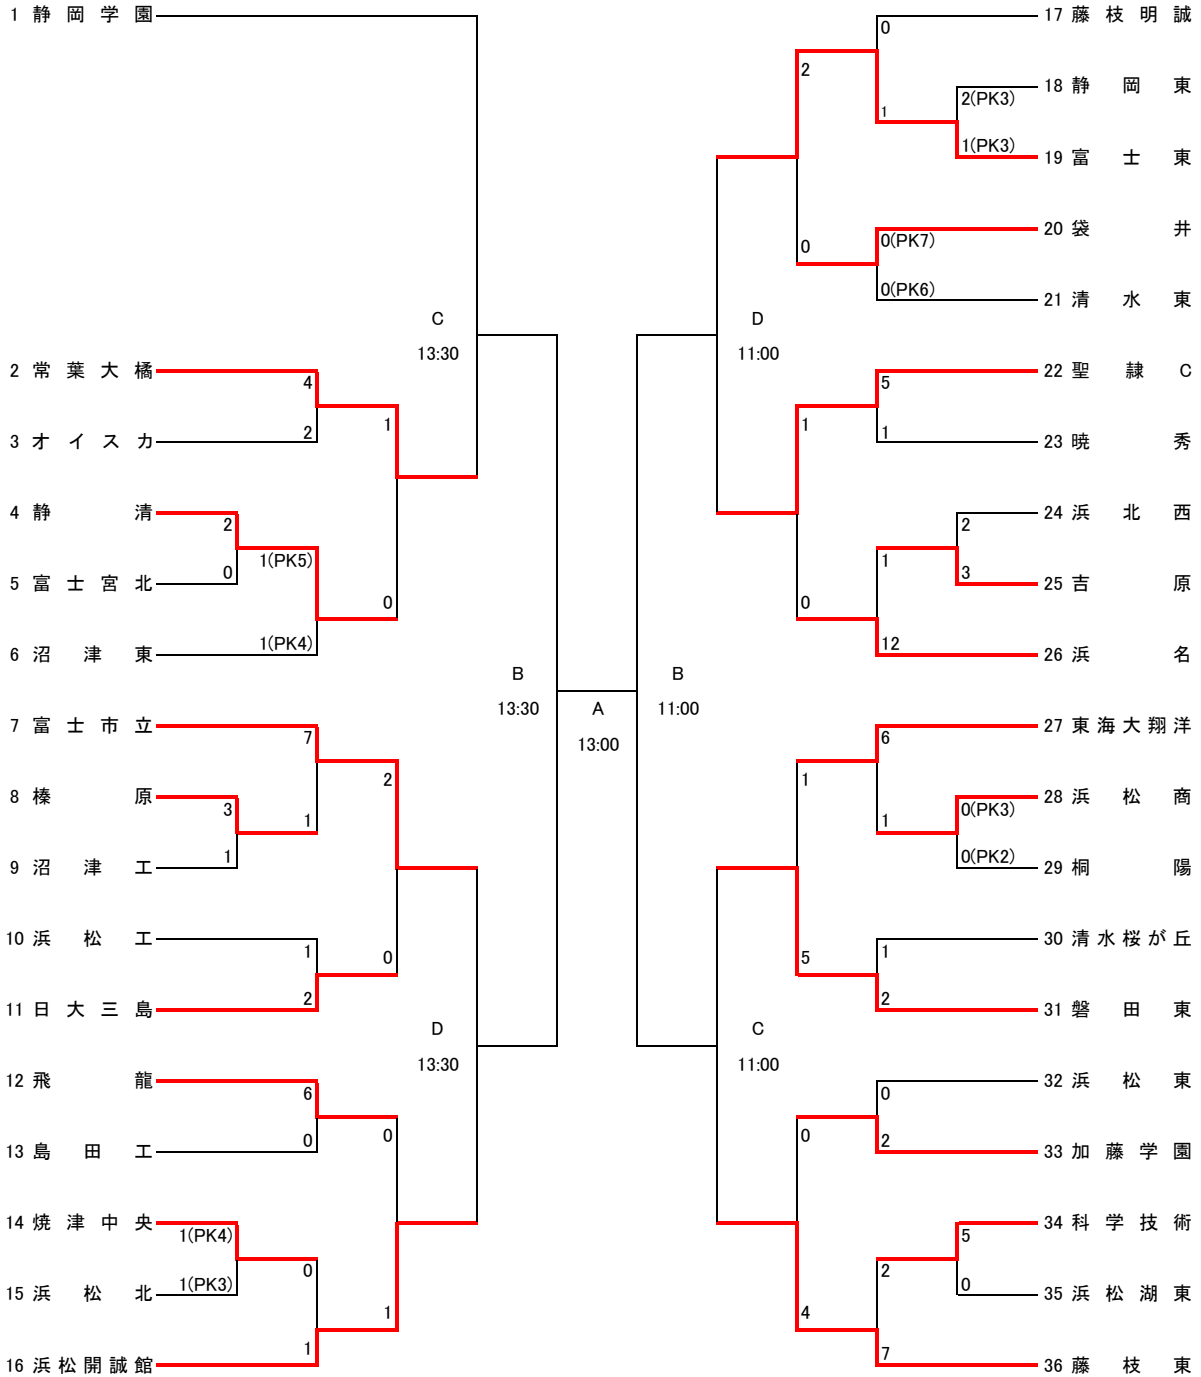

令和6年度 インターハイ 県大会 組み合わせ(05.07)

5月11日 5月12日 5月18日 5月25日 5月26日 6月2日 5月26日 5月25日 5月18日 5月12日 5月11日

A エコパスタジアム
 B 藤枝総合サッカースタジアム
 C 愛鷹広域公園多目的競技場
 D 愛鷹広域公園スポーツ広場
 E 富士市立

F 東海BOF
 G とこはGF
 H 藤枝東
 I 藤枝明誠
 J 磐田東

K ゆめりあサッカー場
 L ゆめりあ多目的
 M 浜松開誠館