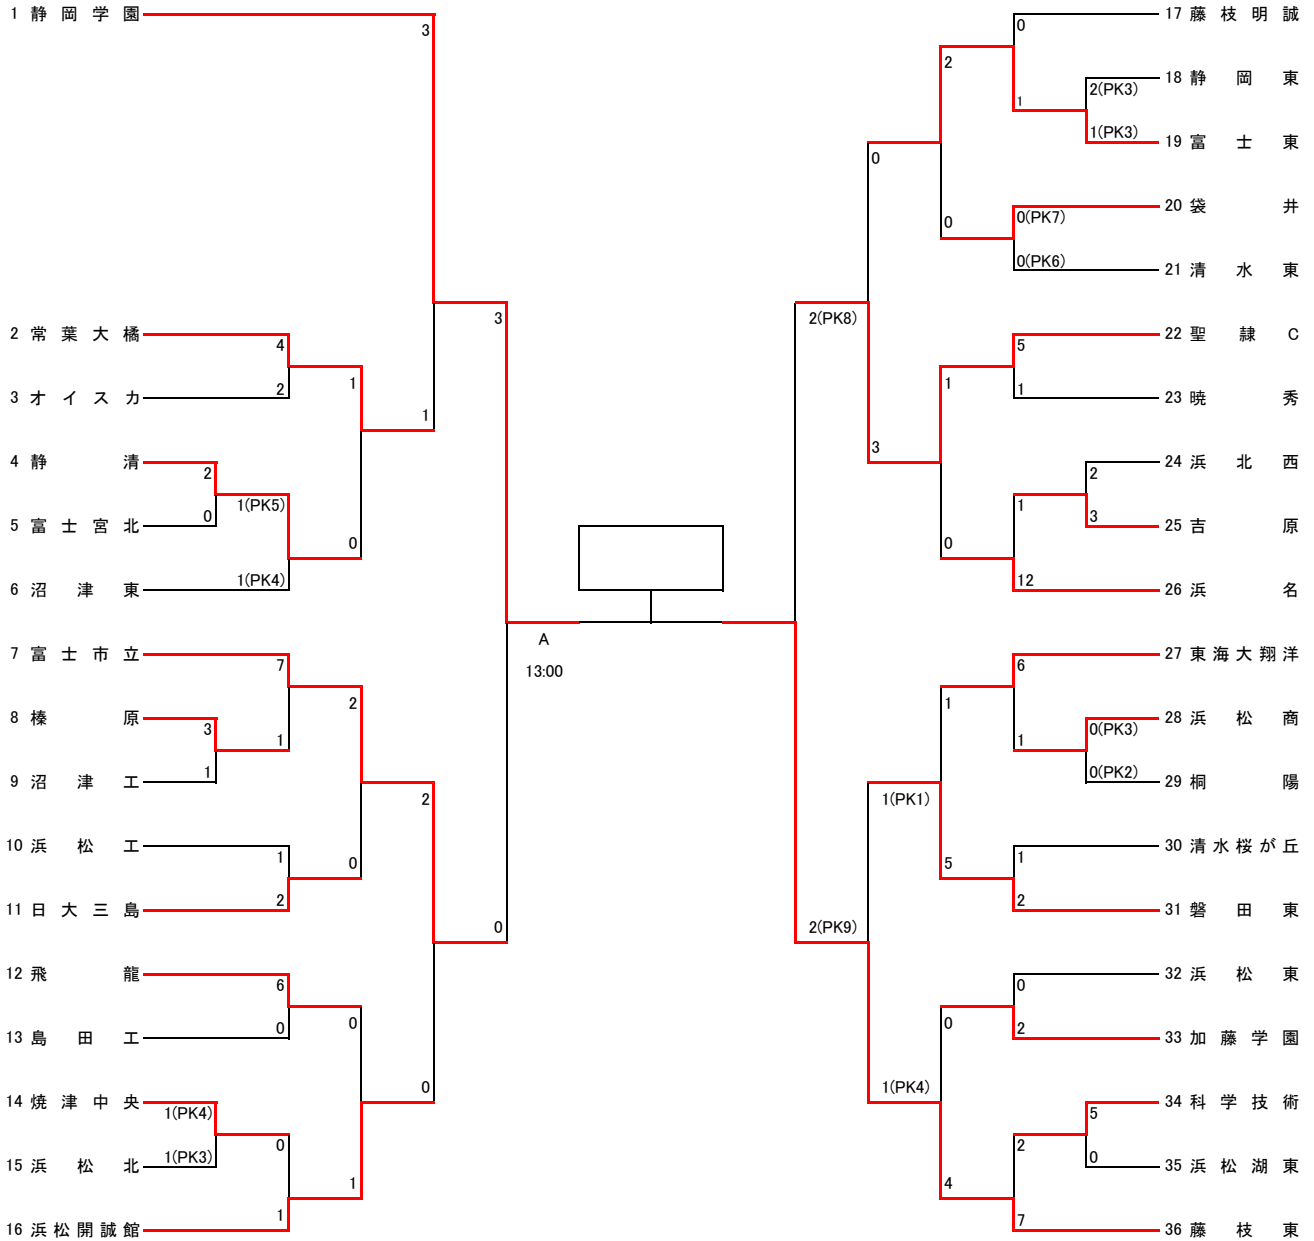

# 令和6年度 インターハイ 県大会 組み合わせ (05.07)

5月11日 5月12日 5月18日 5月25日 5月26日 6月2日

5月26日 5月25日 5月18日 5月12日 5月11日

- A エコパスタジアム
- B 藤枝総合サッカースタジアム
- C 愛鷹広域公園多目的競技場
- D 愛鷹広域公園スポーツ広場
- E 富士市立

- F 東海BOF
- G とこはGF
- H 藤枝東
- I 藤枝明誠
- J 磐田東

- K ゆめりあサッカー場
- L ゆめりあ多目的
- M 浜松開誠館