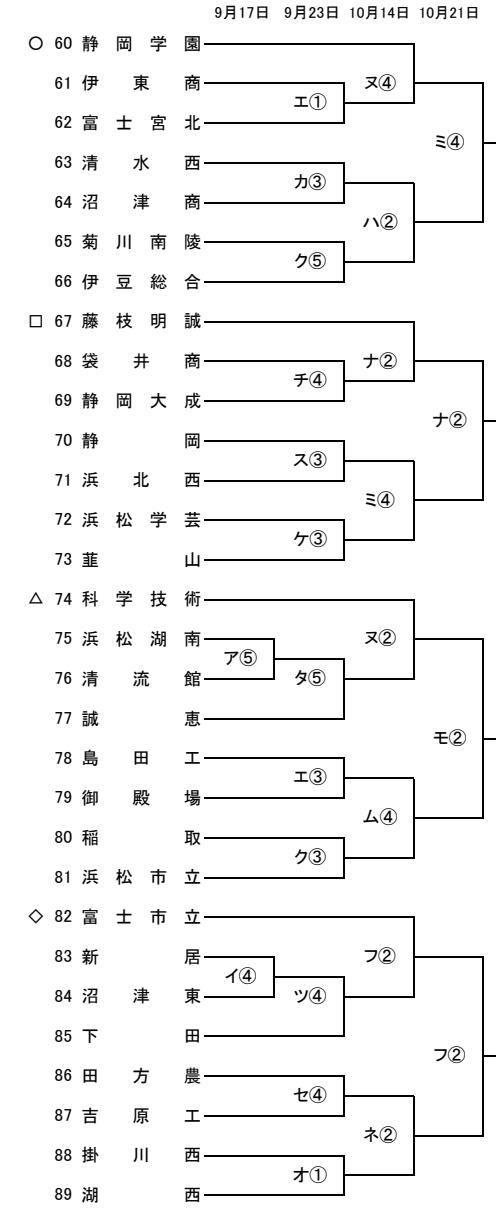

第96回全国高校サッカー選手権大会 静岡県大会

第1次トーナメント ○第1シード □第2シード △第3シード ◇第4シード

<試合会場>
ア 浜松日体
イ 静岡聖光
ウ 浜松大平台
エ 富士宮北
オ 湖西運動公園

カ 富士見
キ オイスカ
ク 中島人工芝
ケ 静岡北
コ 島田

サ 磐田南
シ 日大三島
ス 静岡高田
セ 沼津高専
ソ 静岡西

タ 藤枝西
チ 掛川工
ツ 桐陽
テ 裾野
ト 富士東

ナ 藤枝明誠
ニ 聖隷
ヌ 科学技術
ネ 湖西吉美
ノ 袋井

ハ 伊豆総合
ヒ 藤枝東
フ 富士市立
ヘ 清水桜が丘
ホ 菊川運動公園

マ 浜松開誠館
ミ 常葉GF
ム 磐田東
メ 東海大翔洋
モ 島田工

<試合時間>
① 10:00~11:30
② 11:00~12:30
③ 12:00~13:30
④ 13:00~14:30
⑤ 14:00~15:30