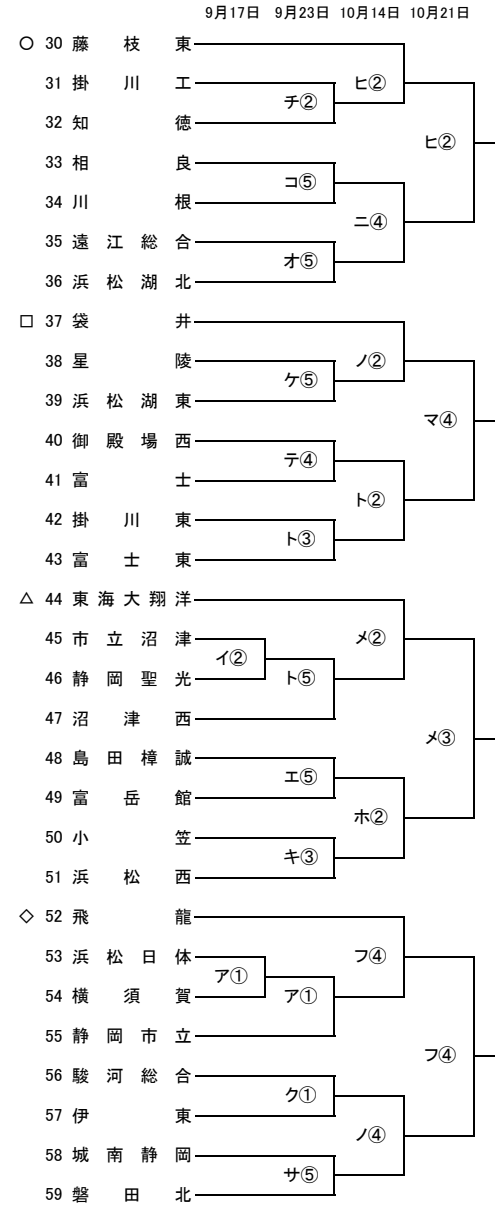

第96回全国高校サッカー選手権大会 静岡県大会

第1次トーナメント ○第1シード □第2シード △第3シード ◇第4シード

<試合会場>
ア 浜松日体
イ 静岡聖光
ウ 浜松大平台
エ 富士宮北
オ 湖西運動公園

カ 富士見
キ オイスカ
ク 中島人工芝
ケ 静岡北
コ 島田

サ 磐田南
シ 日大三島
ス 静岡高田
セ 沼津高専
ソ 静岡西

タ 藤枝西
チ 掛川工
ツ 桐陽
テ 裾野
ト 富士東

ナ 藤枝明誠
ニ 聖隷
ヌ 科学技術
ネ 湖西吉美
ノ 袋井

ハ 伊豆総合
ヒ 藤枝東
フ 富士市立
ヘ 清水桜が丘
ホ 菊川運動公園

マ 浜松開誠館
ミ 常葉GF
ム 磐田東
メ 東海大翔洋
モ 島田工

<試合時間>
① 10:00~11:30
② 11:00~12:30
③ 12:00~13:30
④ 13:00~14:30
⑤ 14:00~15:30