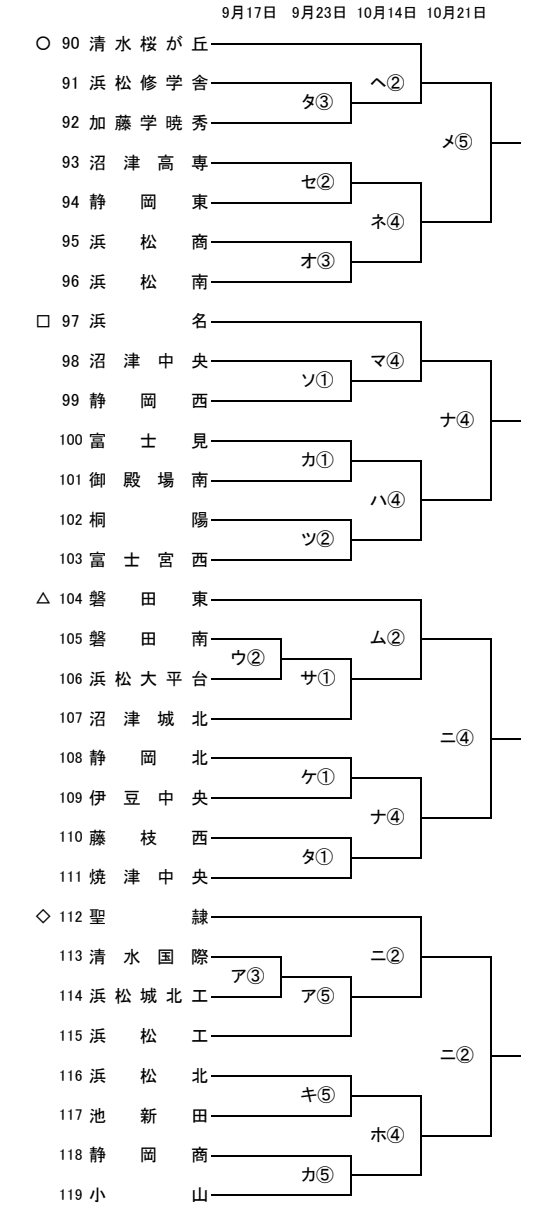

第96回全国高校サッカー選手権大会 静岡県大会

第1次トーナメント ○第1シード □第2シード △第3シード ◇第4シード

<試合会場>
ア 浜松日体
イ 静岡聖光
ウ 浜松大平台
エ 富士宮北
オ 湖西運動公園

カ 富士見
キ オイスカ
ク 中島人工芝
ケ 静岡北
コ 島田

サ 磐田南
シ 日大三島
ス 静岡高田
セ 沼津高専
ソ 静岡西

タ 藤枝西
チ 掛川工
ツ 桐陽
テ 裾野
ト 富士東

ナ 藤枝明誠
ニ 聖隷
ヌ 科学技術
ネ 湖西吉美
ノ 袋井