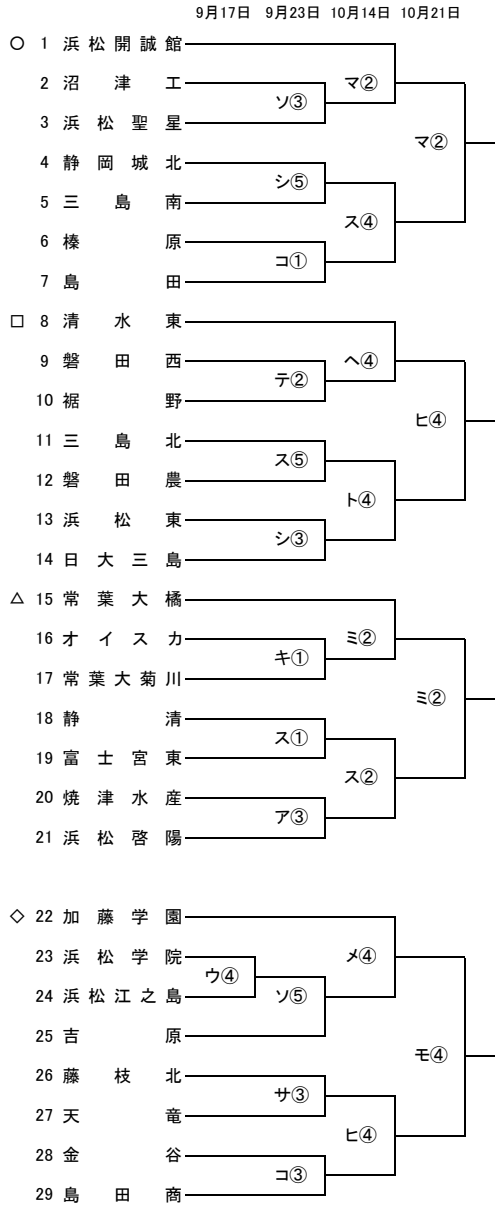

第96回全国高校サッカー選手権大会 静岡県大会

第1次トーナメント ○第1シード □第2シード △第3シード ◇第4シード

<試合会場>
ア 浜松日体
イ 静岡聖光
ウ 浜松大平台
エ 富士宮北
オ 湖西運動公園

カ 富士見
キ オイスカ
ク 中島人工芝
ケ 静岡北
コ 島田

サ 磐田南
シ 日大三島
ス 静岡高田
セ 沼津高専
ソ 静岡西

タ 藤枝西
チ 掛川工
ツ 桐陽
テ 裾野
ト 富士東

ナ 藤枝明誠
ニ 聖隷
ヌ 科学技術
ネ 湖西吉美
ノ 袋井

ハ 伊豆総合
ヒ 藤枝東
フ 富士市立
ヘ 清水桜が丘
ホ 菊川運動公園

マ 浜松開誠館
ミ 常葉GF
ム 磐田東
メ 東海大翔洋
モ 島田工

<試合時間>
① 10:00~11:30
② 11:00~12:30
③ 12:00~13:30
④ 13:00~14:30
⑤ 14:00~15:30